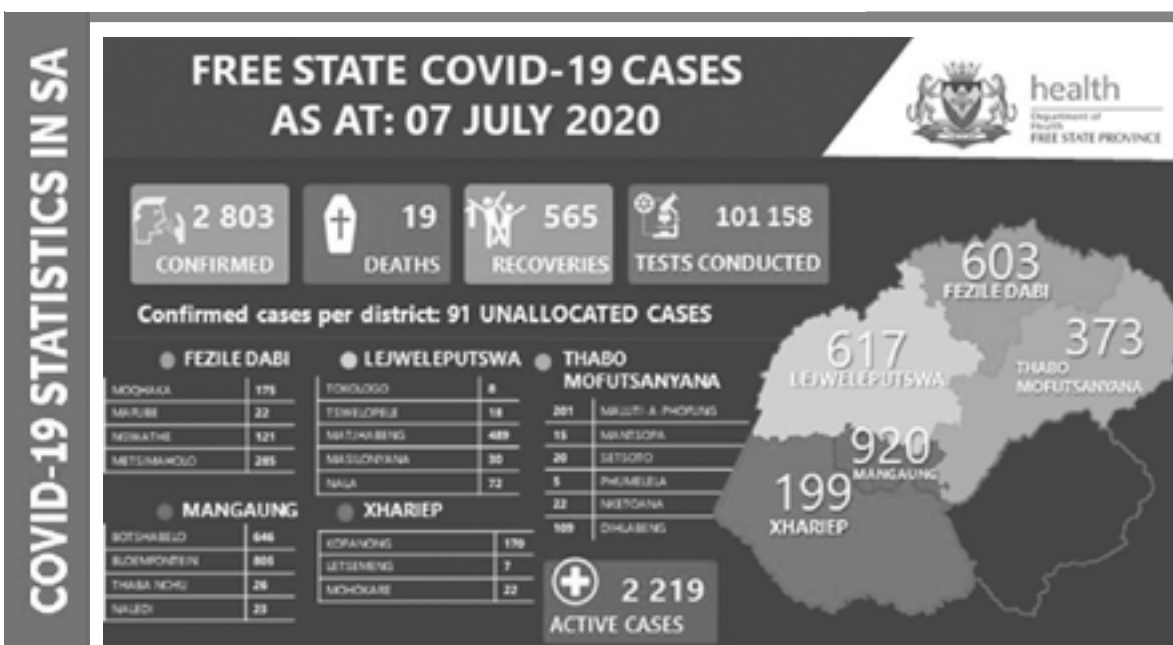

BESIGHEDE COVID-GESLUIT

Beide ABSA en Jet in die dorp is gesluit, vermoedelik weens Covid-19. Teen Jet se deure is daar slegs 'n kennisgewing wat aandui dat die besigheid tydelik gesluit is en weer vandag heropen. ABSA gee geen aanduiding van die situasie nie en volgens gerugte is die bank ook as gevolg van die virus gesluit.