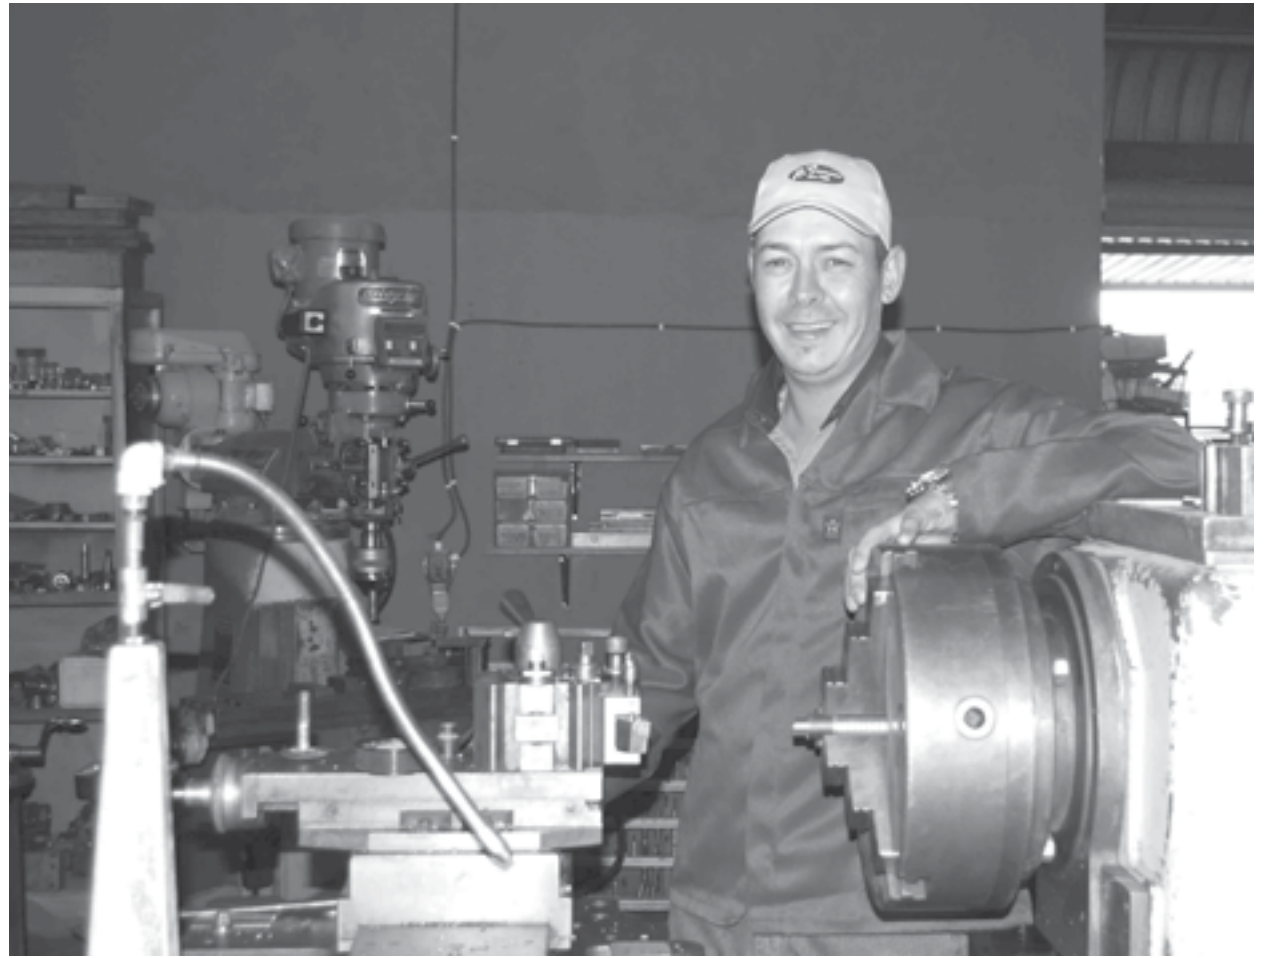

Trying times and character testing moments, are some of the things that are bound to happen when we dare to go for big dreams.

Don't give up on your dreams.

By Ntong Tshepo

Ri's Werkswinkel brei uit

Ri's Werkswinkel het weer 'n nuwe aanstelling gemaak en het hulle span laat groei met 'n ingenieurspos. Algemene draai- en freeswerk word nou gedoen deur Henk Greyling. Op die foto: Henk Greyling